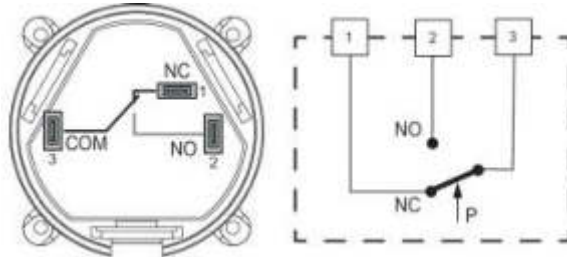

Differenzdruck-Schalter xxx

Varianten:

Differenzdruckschalter, 20-300Pa Bestellnummer: 010.11142 Bestellcode: Differenzdruckschalter, 20-300Pa	Differenzdruckschalter, 50-500Pa Bestellnummer: 010.08065 Bestellcode: Differenzdruckschalter, 50-500Pa
Differenzdruckschalter, 200-1000Pa Bestellnummer: 010.17426 Bestellcode: Differenzdruckschalter, 200-1000Pa	Differenzdruckschalter, 500-2500Pa Bestellnummer: 010.08061 Bestellcode: Differenzdruckschalter, 500-2500Pa

Messbereich Differenzdruck	Repetiergenauigkeit	Schaltdifferenz [Druck]	Berstdruck
20...300 Pa	±5%, min. ±5 Pa	10 Pa	10 kPa
50...500 Pa	±2.5%, min. ±5 Pa	20 Pa	10 kPa
200...1000 Pa	±1%, min. ±5 Pa	100 Pa	10 kPa
500...2500 Pa	±1%, min. ±5 Pa	150 Pa	10 kPa

Anschlusschema:

Montageanweisung: